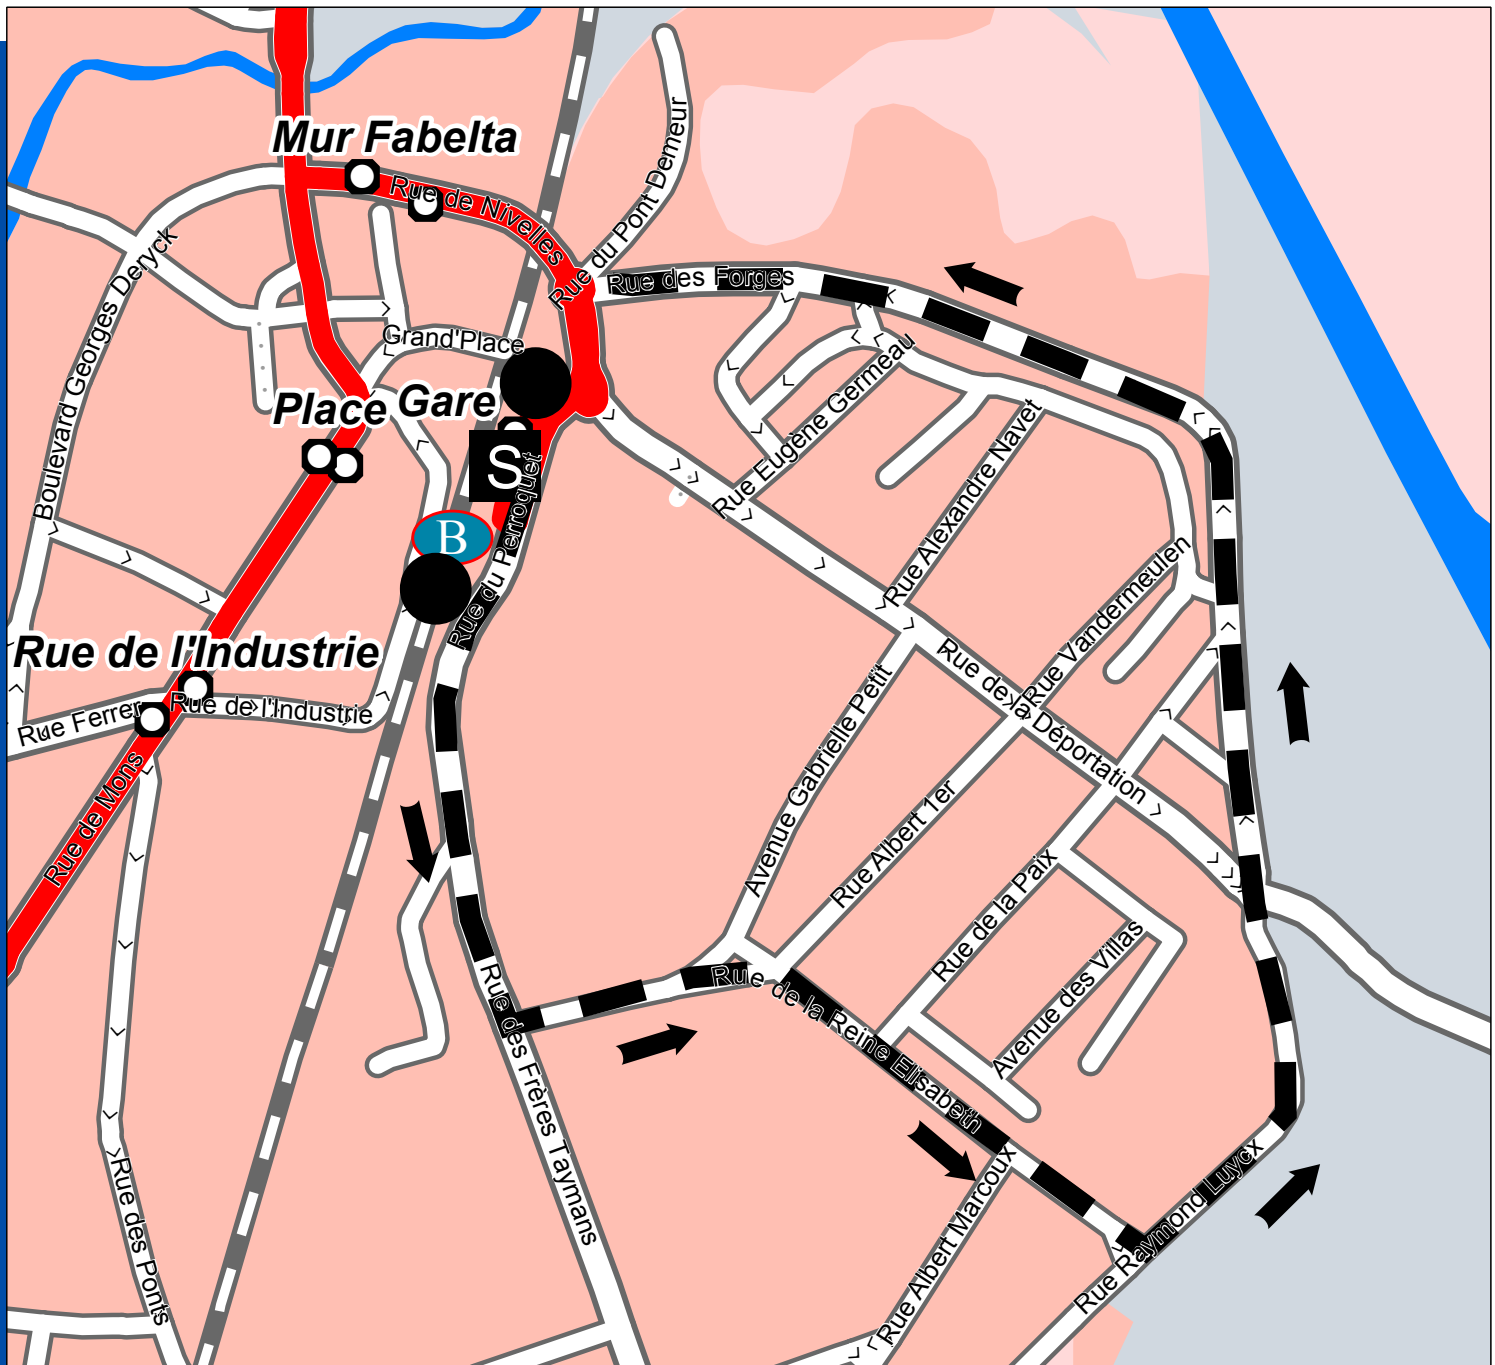

# MODIFICATION D'ITINERAIRE

Cause : travaux

Lieu : Tubize

Période : A partir du 1er mars 2016

Ligne(s) : 116 472

Avis n° : 3807B

## Lignes de bus

-  Tracé habituel de la ligne
-  Itinéraire supprimé
-  Déviation

## Localisation des arrêts

-  Arrêts abandonnés temporairement
-  Arrêts temporaires

Remarques :